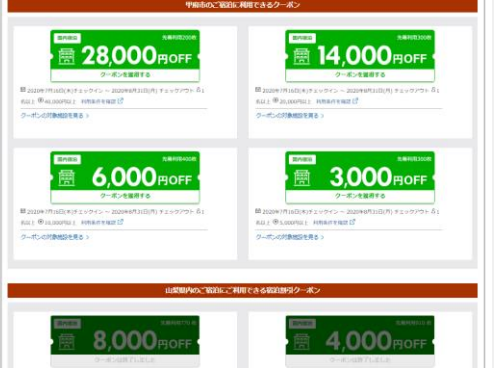

「県民一大家族一旅行」クーポン利用手順

利用者

楽天会員登録済

楽天会員未登録

楽天会員IDログイン

新規会員登録

県内旅行応援キャンペーンページ
(県民一大家族一旅行クーポンページ)

栃木県のご旅行に使える!

※楽天IDがない方が予約前に会員登録しても、すぐにクーポン利用可能です。
※県民一大家族一旅行クーポンは**栃木県・福島県・茨城県・群馬県・埼玉県・千葉県・神奈川県・山梨県**在住が利用条件のため、会員登録の居住地が上記の県である必要があります。

予約ステップホテル一覧

泊まりたいホテルの
対象プランを選択

会員登録が割引対象地域の方には、リリース後は
利用可能なクーポンが自動表記されます。