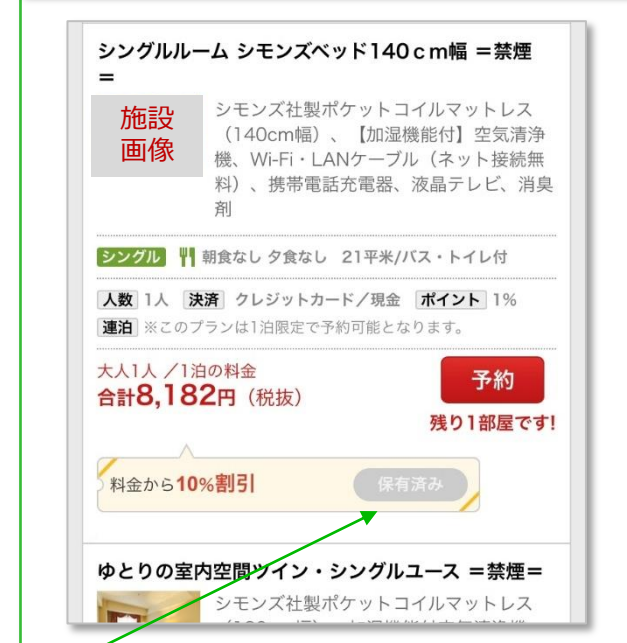

「県民一大家族一旅行」クーポン利用手順

利用者

楽天会員登録済

楽天会員未登録

楽天会員IDログイン

新規会員登録

県内旅行応援キャンペーンページ
(県民一大家族一旅行クーポンページ)

栃木県のご旅行に使える!

※楽天IDがない方が予約前に会員登録しても、すぐにクーポン利用可能です。
※県民一大家族一旅行クーポンは**栃木県・福島県・茨城県・群馬県・埼玉県・千葉県・神奈川県・山梨県**在住が利用条件のため、会員登録の居住地が上記の県である必要があります。

予約ステップホテル一覧

泊まりたいホテルの
対象プランを選択

会員登録が割引対象地域の方には、リリース後は
利用可能なクーポンが自動表記されます。